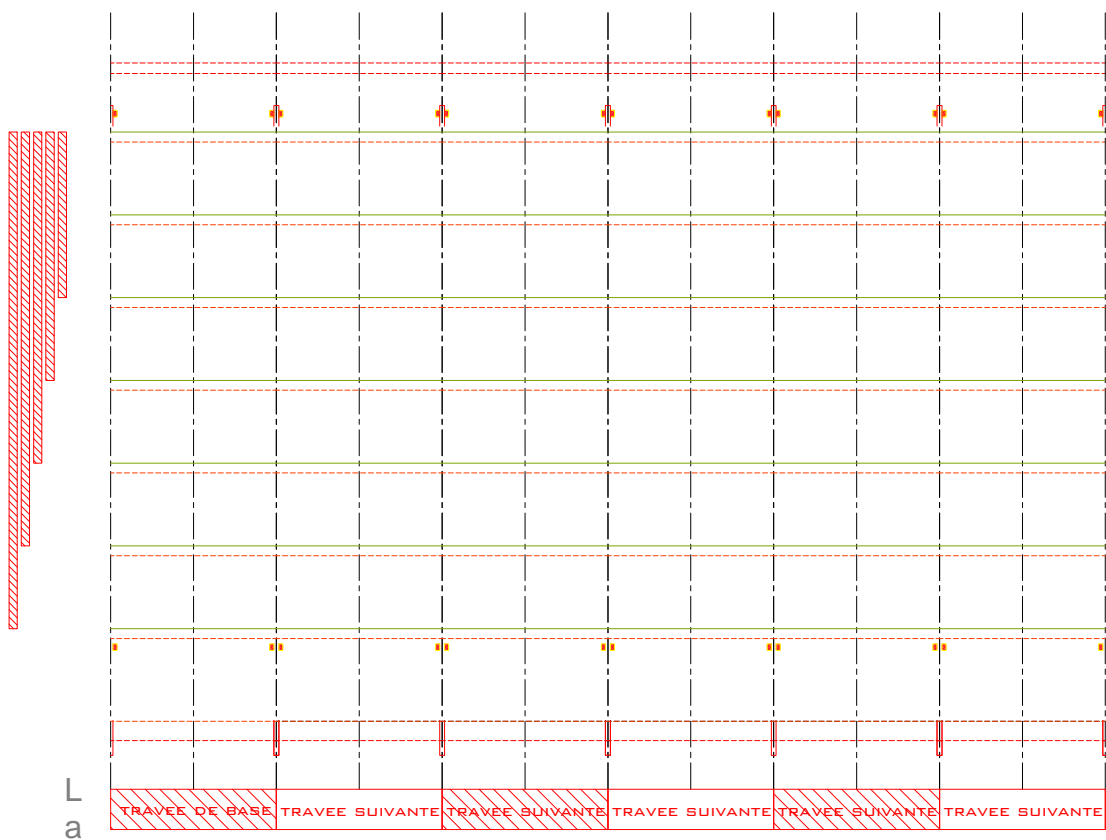

## ACREA.A système @ *tous à vos cravons...*

Nous vous joignons une trame pour que vous puissiez concevoir votre projet ACREA.A système@.

Voici des exemples :

Une habitation légère de loisir de 40m<sup>2</sup> - 3 chambres

Une salle de réception ou de séminaires, avec sanitaires

« C'est impressionnant de voir se bâtir un bâtiment à cette vitesse. »  
Mathieu Charles - informaticien

BREVET DEPOSE

ACREA.A système @  
*à vous de dessiner*

En long

.Six travées vous sont proposées, mais vous pouvez en supprimer en n'en laissant au minimum une, ou en rajouter à l'infini.

En large

.Les traits verts vous donnent les repères pour les espaces intérieurs.

.Les traits rouges vous donnent les repères pour les espaces extérieurs.

BREVET DEPOSE